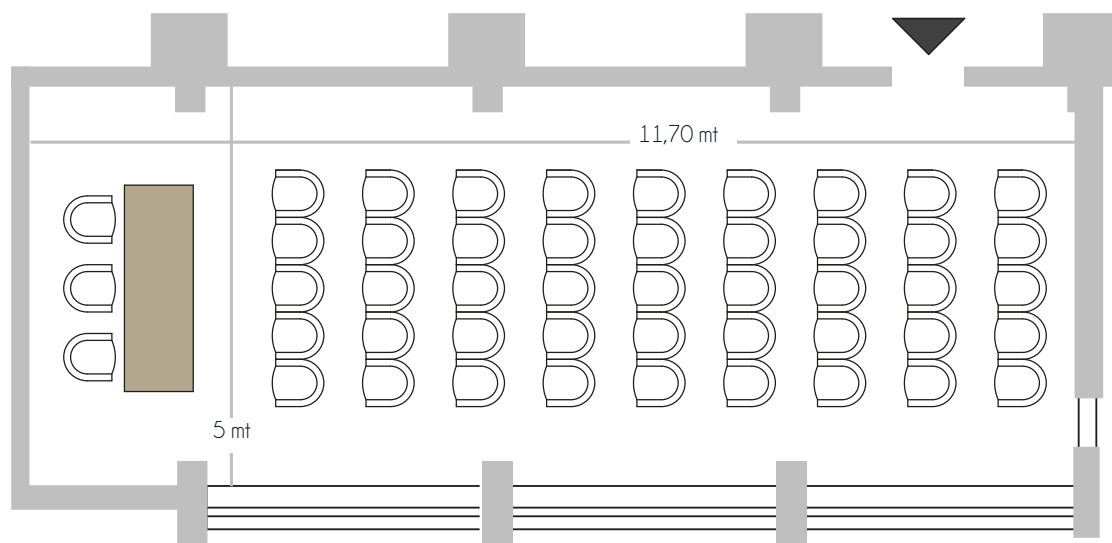

GRAND HOTEL
CONTINENTAL

SALA NATALI

DIMENSIONE **MQ 58** - 11,70x5mt

ALTEZZA 2,50 mt

PERSONE 60